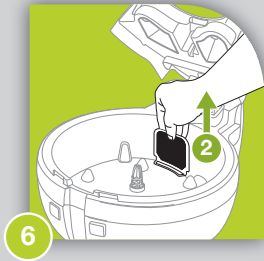

# Actifry 1kg

*Afhængig af model  
Avhengig av modell  
Beroende på modell  
Mallista riippuen*

Never use the product w/o the paddle or adapted accessory

1 kg

x1

13

14

15