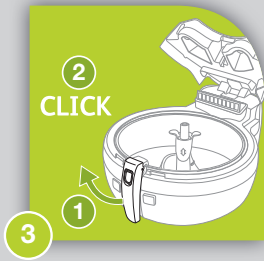

# Actifry 1kg

*Afhængig af model  
Avhengig av modell  
Beroende på modell  
Mallista riippuen*

Never use the product w/o the paddle or adapted accessory

1 kg

x1

13

14

15