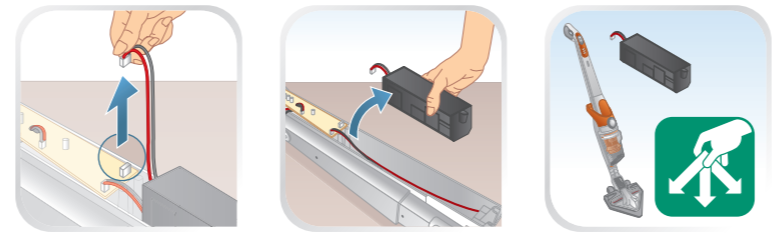

3.

4.

5.

6.

SE Bruksanvisning
DK Brugsanvisning
NO Bruksanvisning
FI Käyttöohjeet
EN Instructions of use

- 1.
- 2.
- 3.
- 4.
- 5.
- 6.

AIR FORCE™
EXTREME SILENCE