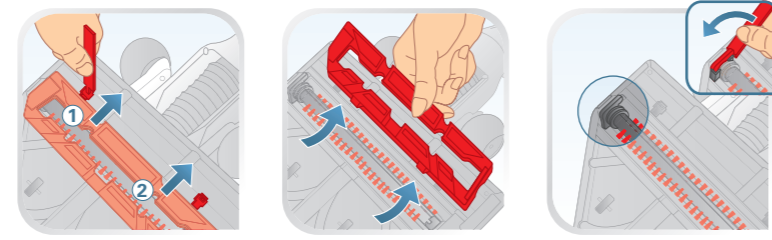

3.

4.

5.

6.

SE Bruksanvisning
DK Brugsanvisning
NO Bruksanvisning
FI Käyttöohjeet
EN Instructions of use

- 1.
- 2.
- 3.
- 4.
- 5.
- 6.

AIR FORCE™
EXTREME SILENCE