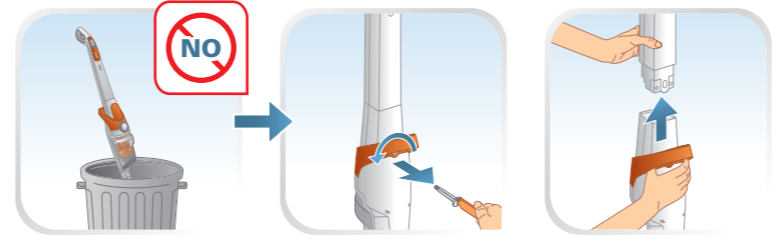

3.

4.

5.

6.

SE Bruksanvisning
DK Brugsanvisning
NO Bruksanvisning
FI Käyttöohjeet
EN Instructions of use

- 1.
- 2.
- 3.
- 4.
- 5.
- 6.

AIR FORCE™
EXTREME SILENCE