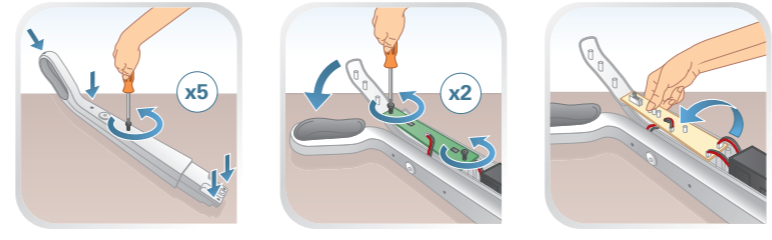

3.

4.

5.

6.

SE Bruksanvisning
DK Brugsanvisning
NO Bruksanvisning
FI Käyttöohjeet
EN Instructions of use

- 1.
- 2.
- 3.
- 4.
- 5.
- 6.

AIR FORCE™
EXTREME SILENCE