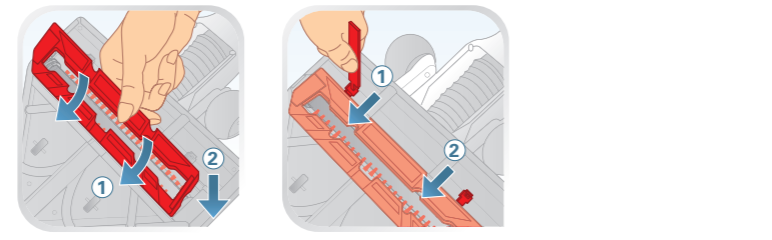

3.

4.

5.

6.

SE Bruksanvisning
DK Brugsanvisning
NO Bruksanvisning
FI Käyttöohjeet
EN Instructions of use

- 1.
- 2.
- 3.
- 4.
- 5.
- 6.

AIR FORCE™
EXTREME SILENCE